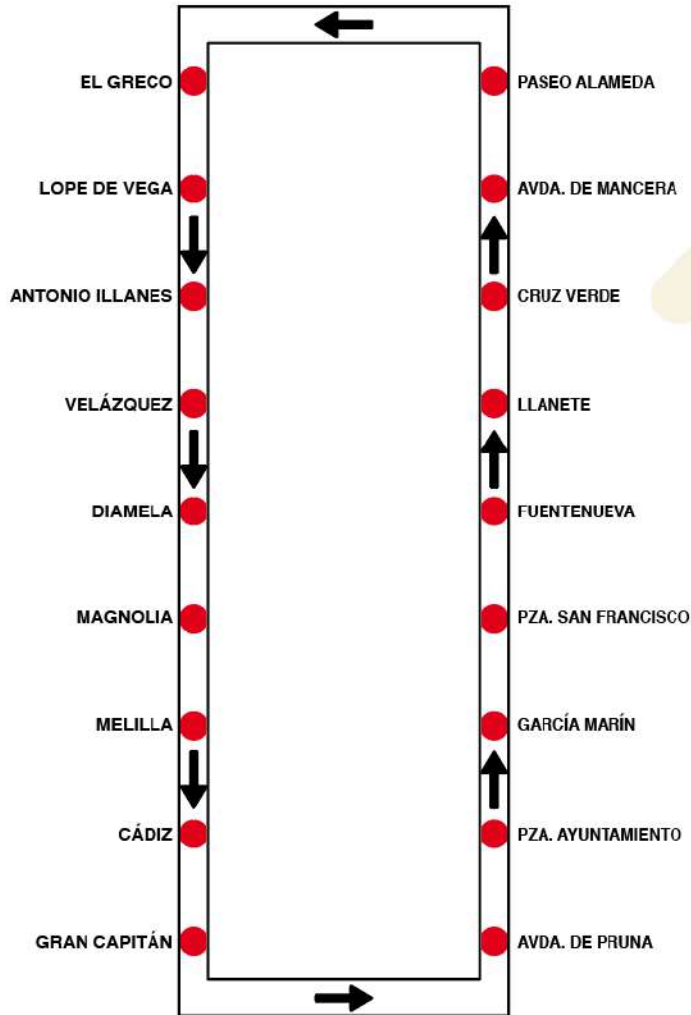

VUELTA RÁPIDA (LÍNEAS 1 Y 2)

de 7:30 a 10:00 horas

de LUNES a VIERNES

Frecuencia de paso cada 30 minutos

SERVICIO REGULAR

de LUNES a VIERNES, LÍNEA 1 y 2 de 10:00 a 20:30 horas

Los SÁBADOS y DOMINGOS, sólo LÍNEA 1 de 9:00 a 13:30 horas

Frecuencia de paso cada 30 minutos
y cada hora fines de semana

SERVICIO LA RAMIRA

LABORABLES:

IDA 9:00, 13:00, 16:30 y 20:30 horas

VUELTA 9:15, 13:15, 16:45 y 20:45 horas

SÁBADOS Y DOMINGOS:

IDA 9:00 y 13:30 horas

VUELTA 9:15 y 13:45 horas