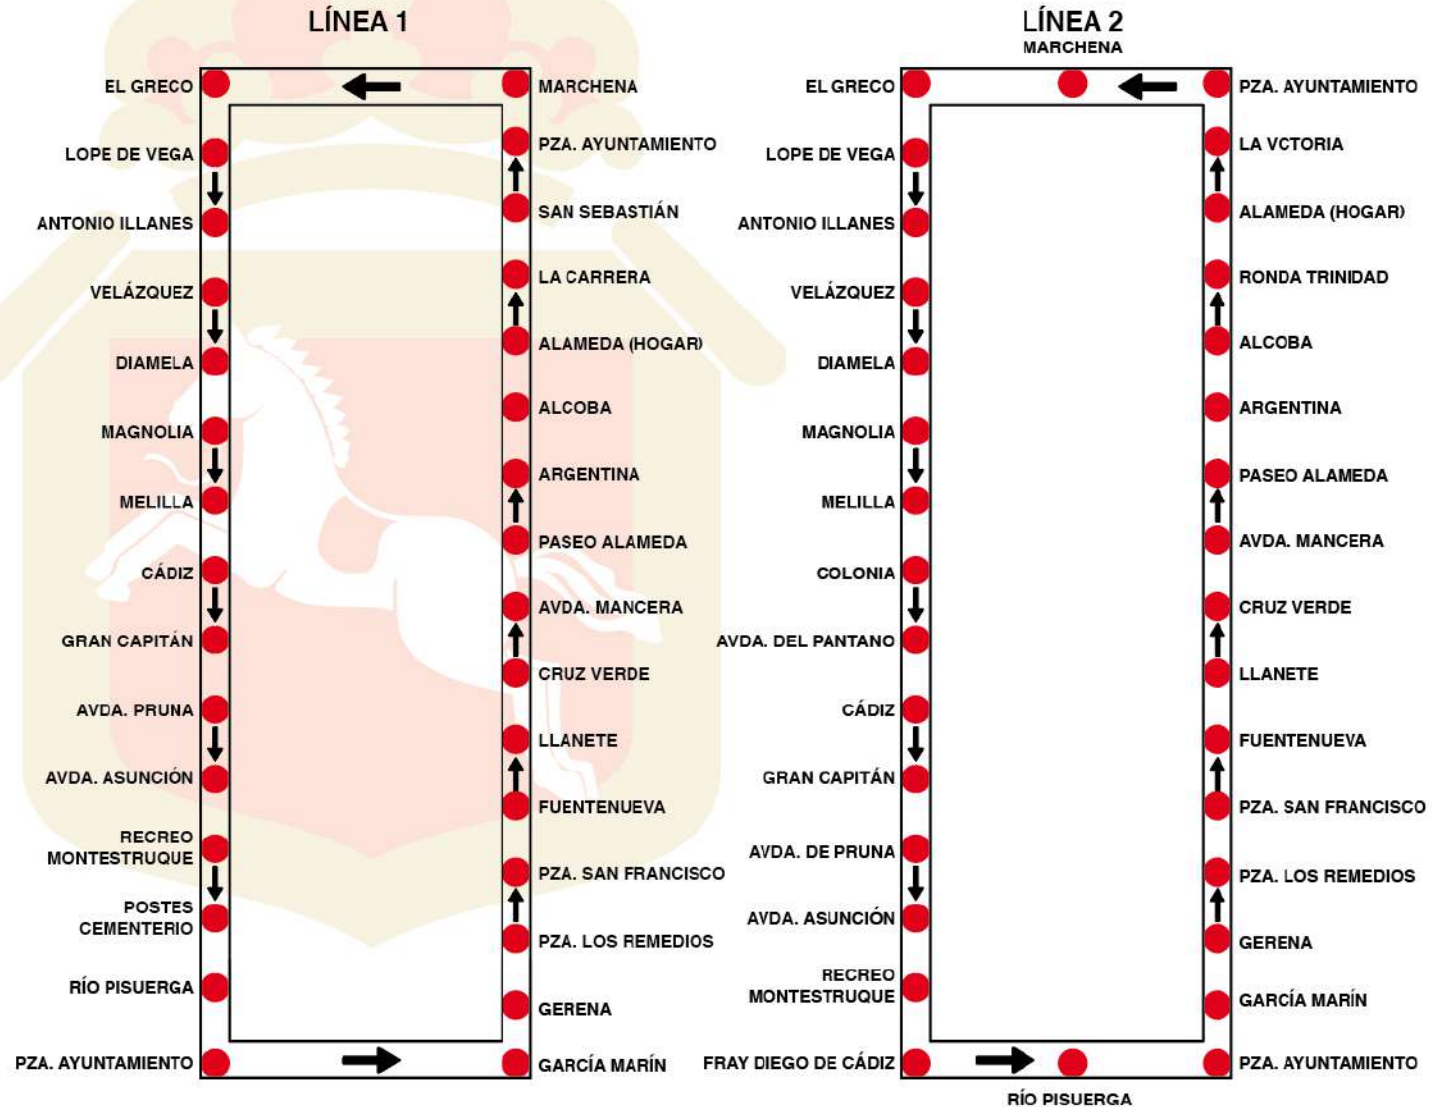

VUELTA RÁPIDA (LÍNEAS 1 Y 2)

de 7:30 a 10:00 horas

de LUNES a VIERNES

Frecuencia de paso cada 30 minutos

SERVICIO REGULAR

de LUNES a VIERNES, LÍNEA 1 y 2 de 10:00 a 20:30 horas

Los SÁBADOS y DOMINGOS, sólo LÍNEA 1 de 9:00 a 13:30 horas

Frecuencia de paso cada 30 minutos
y cada hora fines de semana

SERVICIO LA RAMIRA

LABORABLES:

IDA 9:00, 13:00, 16:30 y 20:30 horas

VUELTA 9:15, 13:15, 16:45 y 20:45 horas

SÁBADOS Y DOMINGOS:

IDA 9:00 y 13:30 horas

VUELTA 9:15 y 13:45 horas